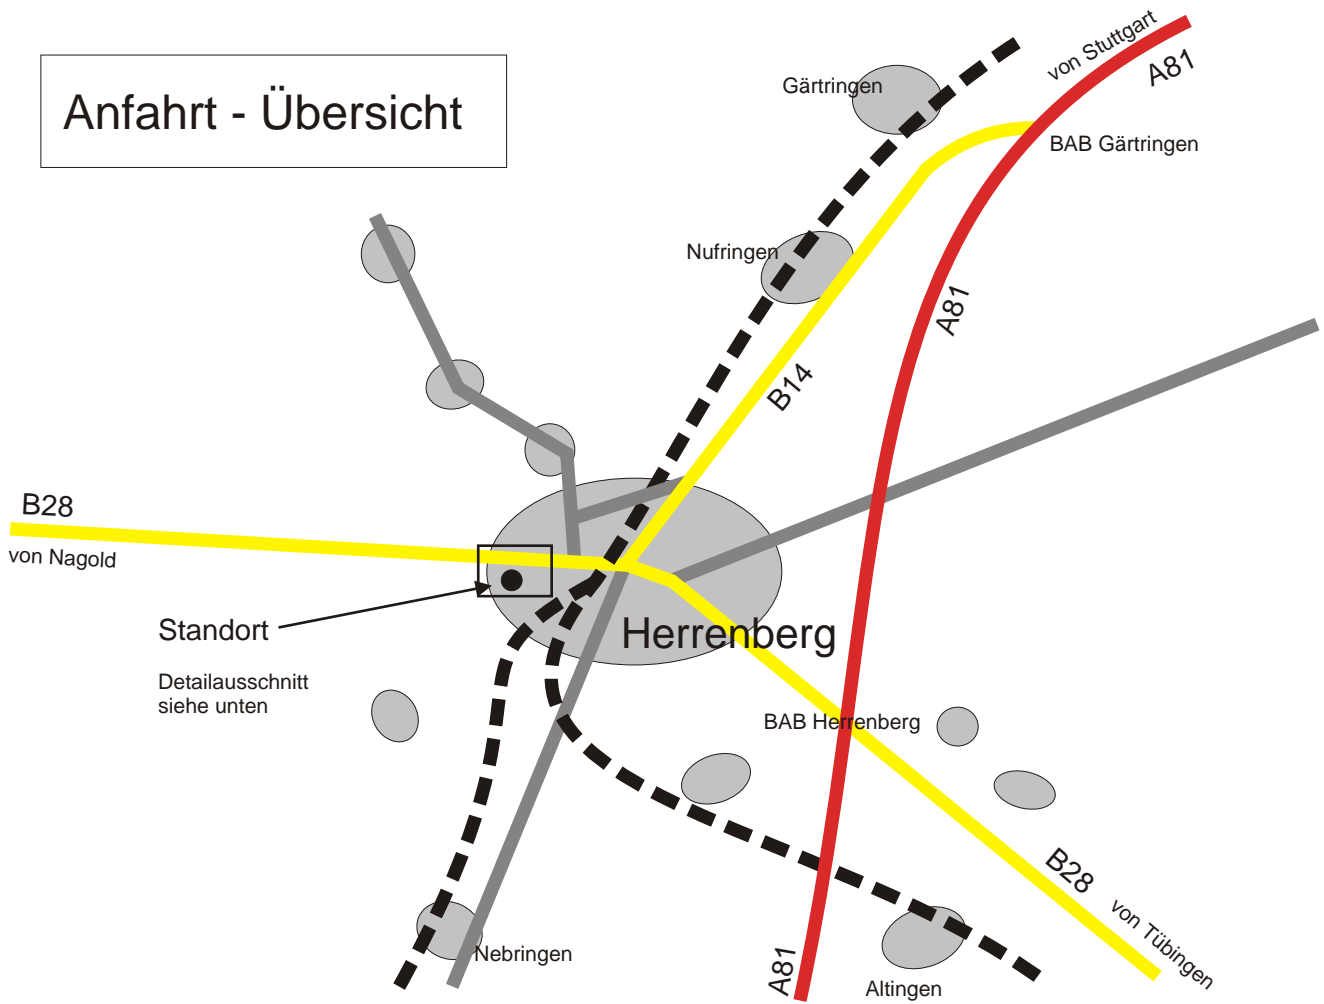

Anfahrt - Übersicht

Detail- ausschnitt

Weimarstraße 1, 71083 Herrenberg
Tel: 07032 / 9522-40 oder -41 Fax: 07032 / 952242